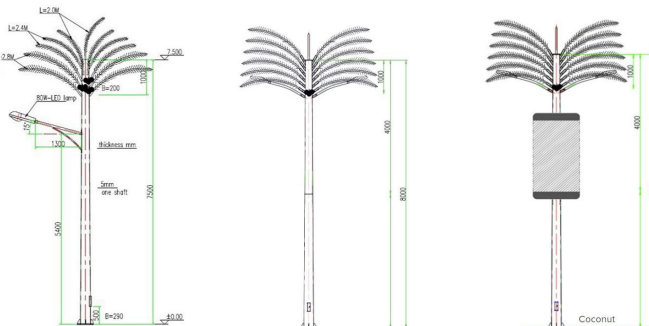

MEDIDAS DE PRODUCTO Y VERSIONES DE PRODUCTO