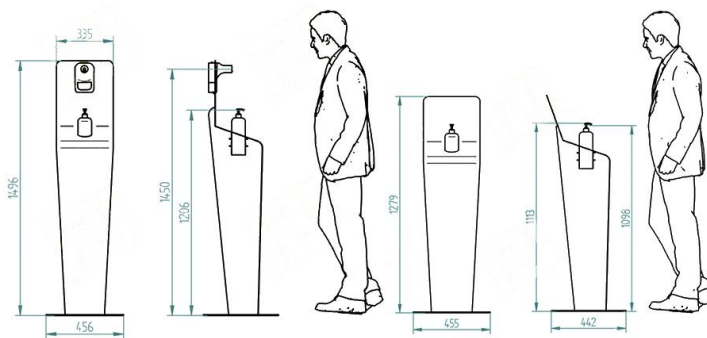

MEDIDAS DE LA ENVOLVENTE

APLICACIONES MÁS HABITUALES

> Acceso a tienda
> Control de temperatura
> Identificación
> Desinfección de manos
> Seguridad
> Advertising.
> Menú digital.
> Comandas Interactivas.

REFERENCIAS ALTERNATIVAS

> eDispenser
> eSanitizer
> eTótem Sanitizer

SECTORES MÁS HABITUALES

> Turismo, hostelería y restauración.
> Comunicación, publicidad y marketing.
> Ferias, congresos y exposiciones.
> Banca y seguros.
> Ayuntamientos.
> Supermercados
> Museos y bibliotecas.
> Comercios y farmacias.

CASOS DE ÉXITO