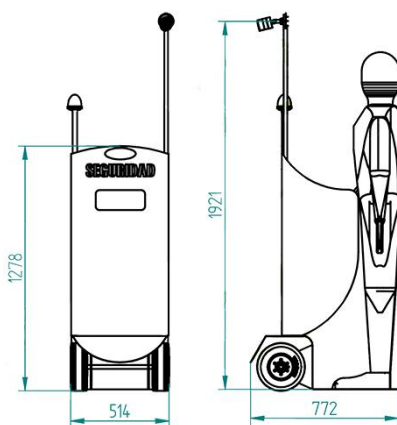

MEDIDAS DE PRODUCTO Y VERSIONES DE PRODUCTO