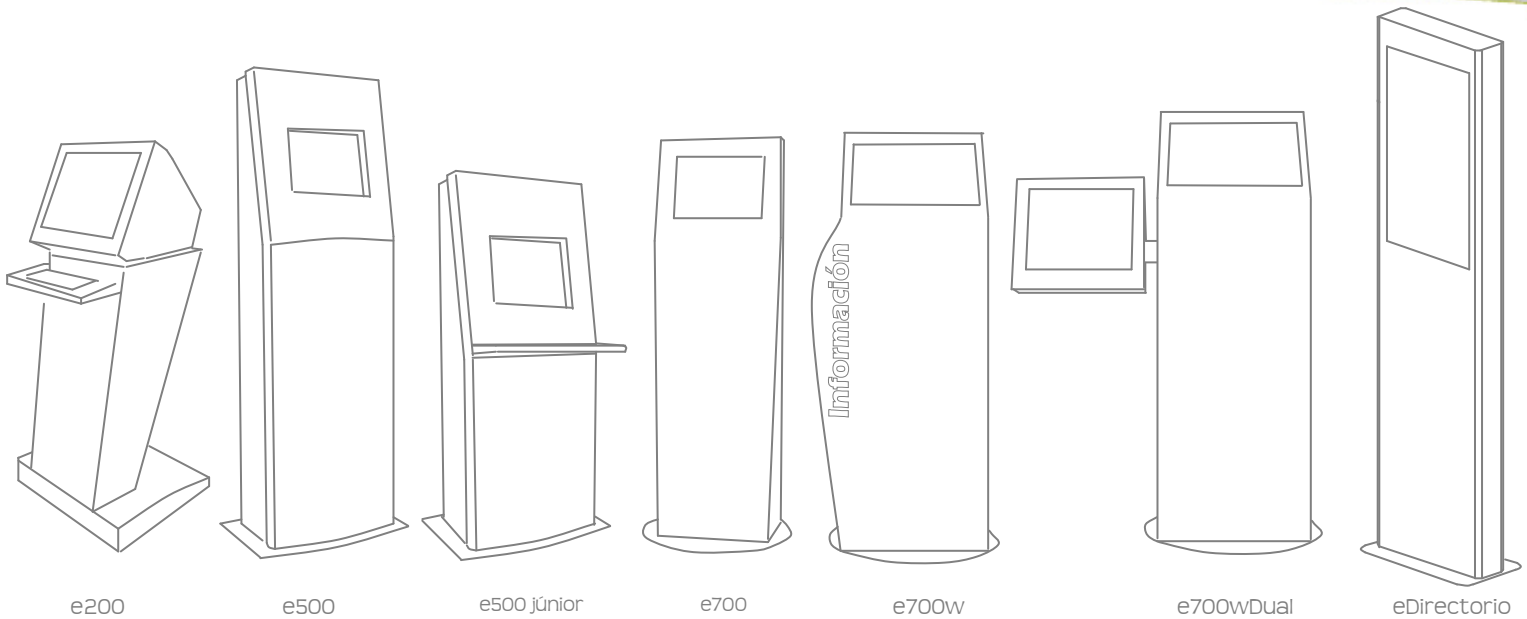

# Kioscos de información interactiva eSeries KIOSK

eSeries 200/500/700/Directorio

e200      e500      e500 junior      e700      e700w      e700wDual      eDirectorio

La eSeries Kiosk, esta diseñada para ofrecer distintas soluciones. Los modelos e200, e500 y e500 Junior con un diseño más robusto pensados para su integración en ambientes industriales. Los modelos e700, e700w, e700wDual, con un diseño más actual y ergonómico para usos de interiores y el modelo eDirectorio para espacios exteriores, como mobiliario urbano o de promoción para grandes superficies.