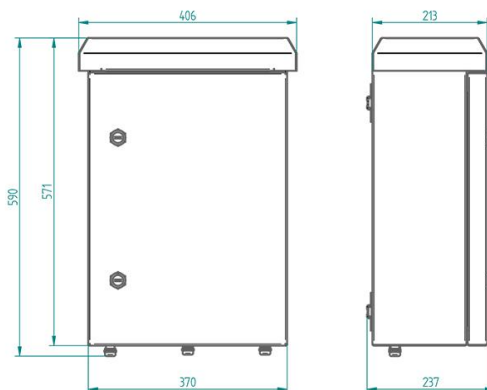

MEDIDAS DE PRODUCTO Y VERSIONES DE PRODUCTO